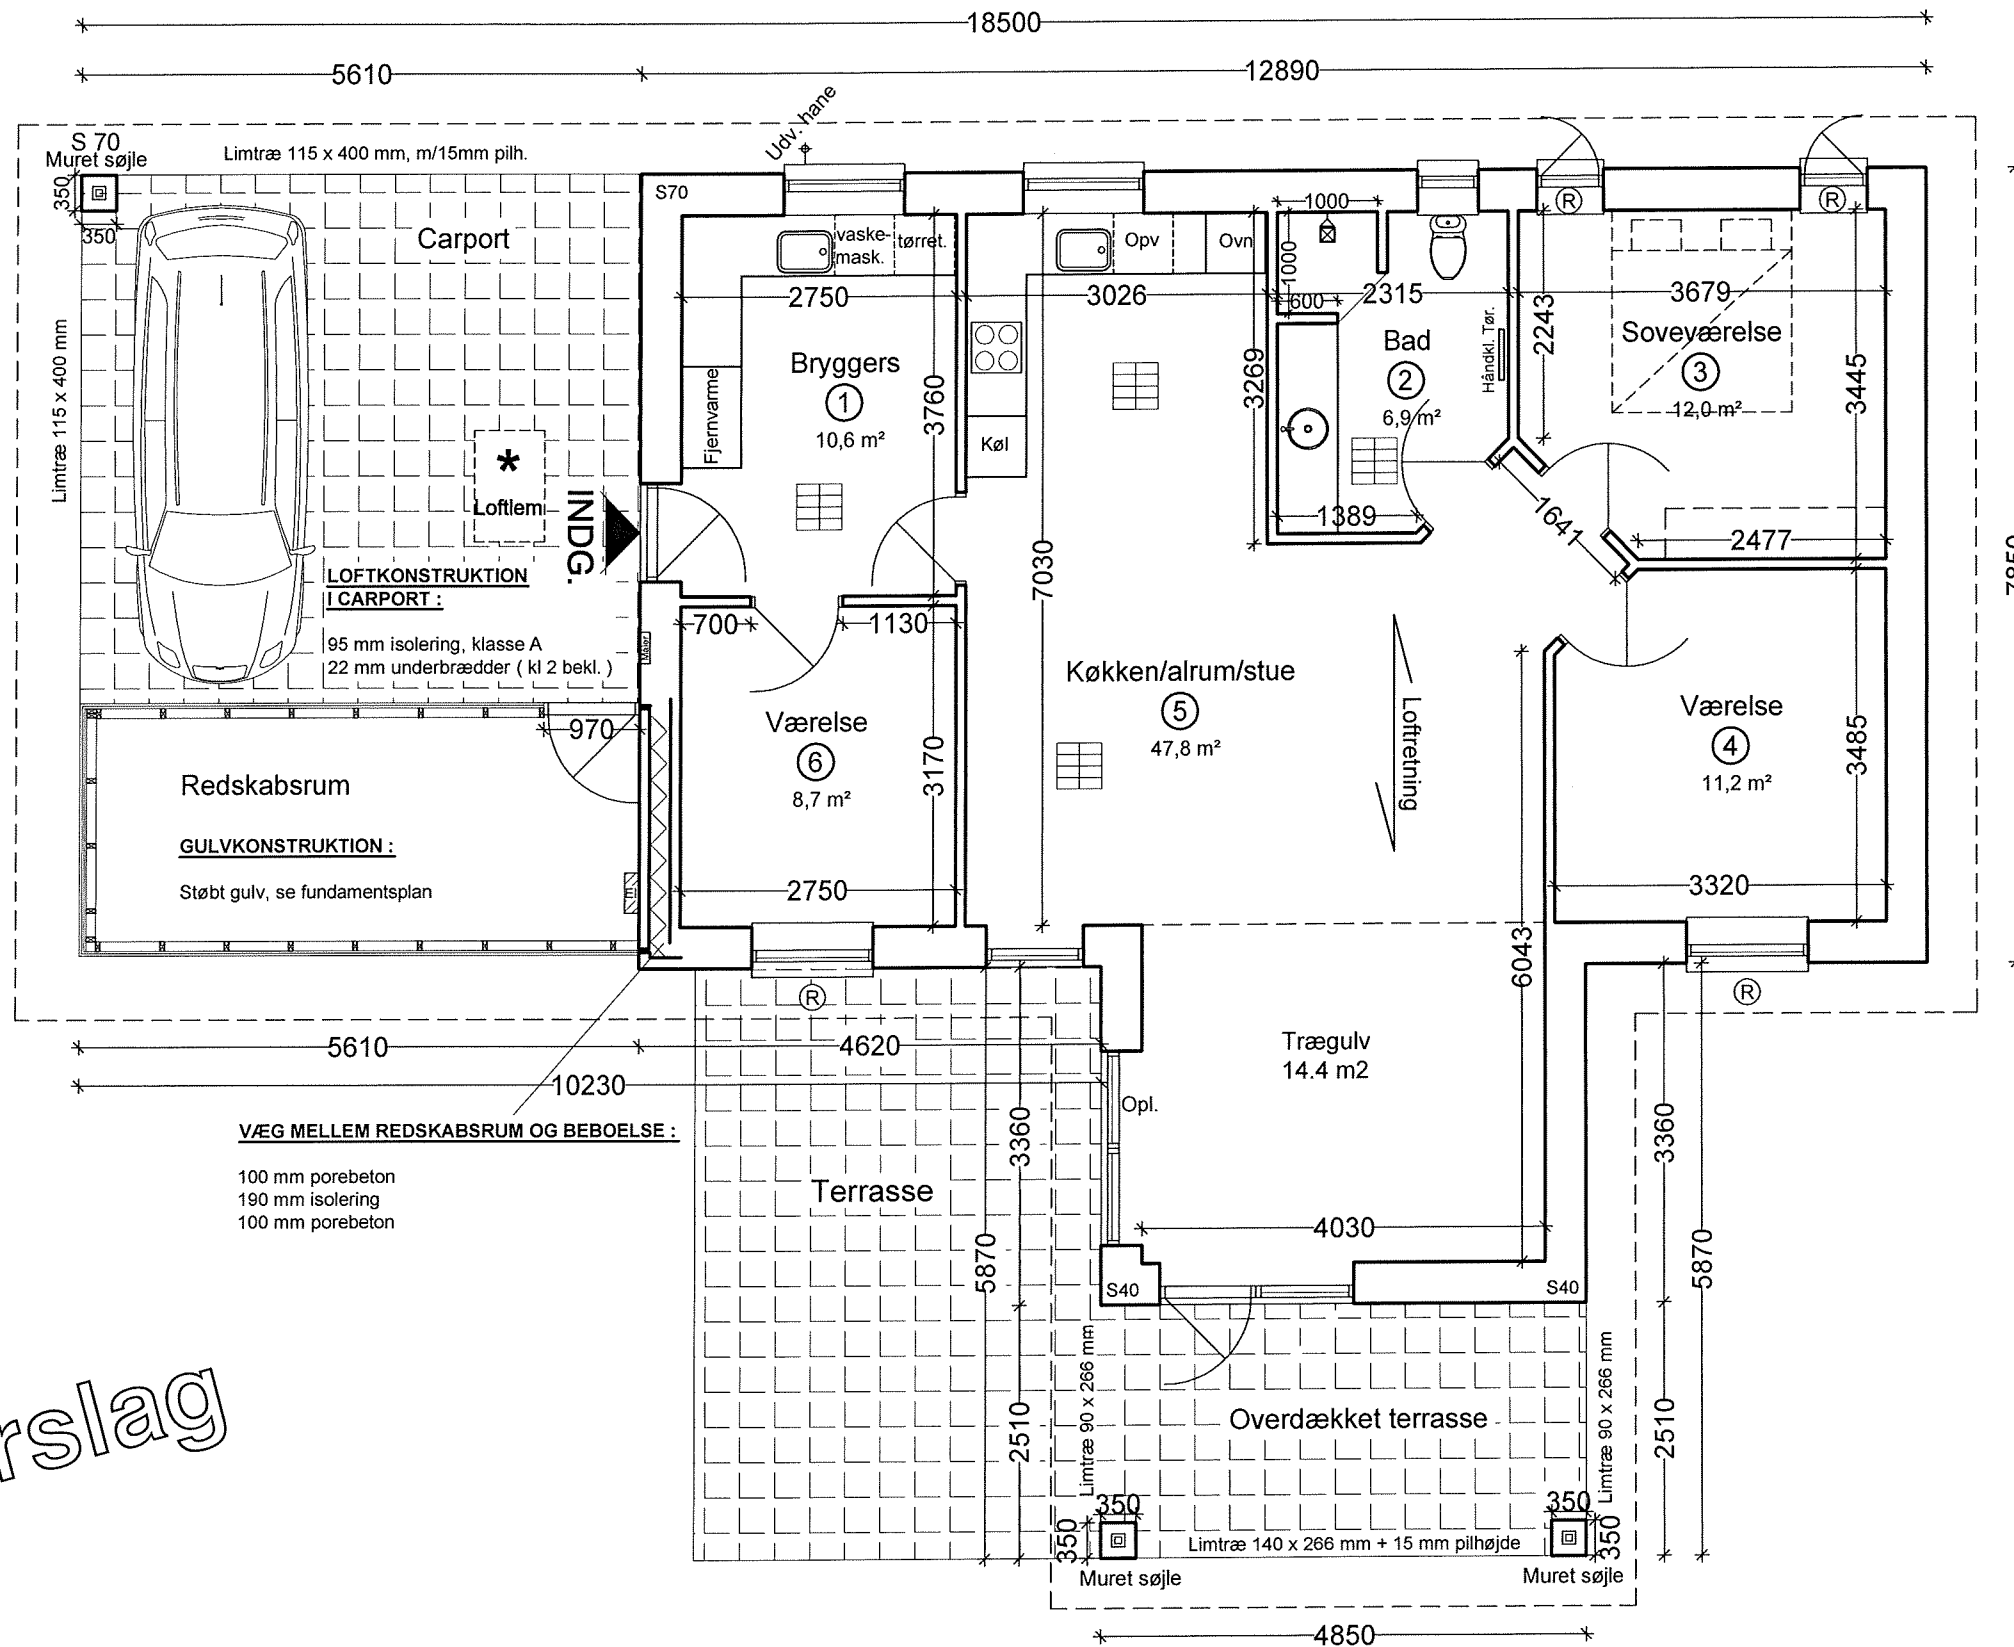

**VÆGKONSTRUKTION
I REDSKABSRUM :**

25 mm klinkbeklædning
25 mm afstandsliste
Vindtæt pap
45 x 95 mm regler

Bemærk! I gavl erstattes vindtæt pap af 22 mm krydsfiner

**LOFTKONSTRUKTION
I REDSKABSRUM :**

95 mm isolering, klasse A
Forskalling pr 450 mm
Dampspærre
13 mm gipsplade
15 mm loftbrædder (kl 2 bekl.)

VÆG MELLE M REDSKABSRUM OG BEBOELSE :

100 mm porebeton
190 mm isolering
100 mm porebeton

Skitseforslag