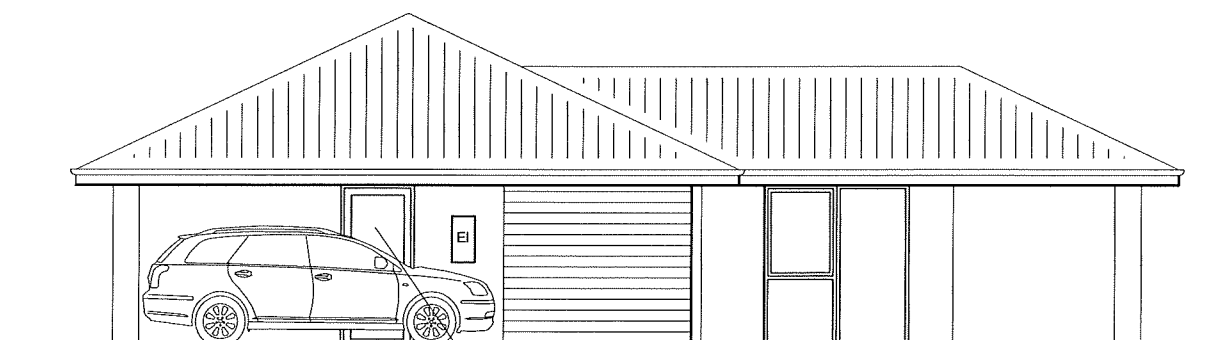

Skitseforslag

OPFØRES EFTER BR 10 MED
KL 2015 ISOLERING
(GÆLDENDE FOR KLIMASKÆRM)

Døre og terrassepartier
Højde 2118 mm

Tagsten : Sorte betontagsten
Mursten : Strøjer Tegl B430 - Bison (Gråbrune nuanceret blødstrøgne)
Vinduer / døre : Træ / alu - farve hvid / granit