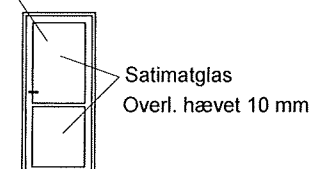

VÆG MELLE M REDSKABSRUM OG BEBOELSE :

100 mm porebeton
190 mm isolering
100 mm porebeton

Skitseforslag

Facade mod syd

Terræn niveau er ikke indtegnet.

Facade mod vest

Skitseforslag

OPFØRES EFTER BR 10 MED
KL 2015 ISOLERING
 (GÆLDENDE FOR KLIMASKÆRM)