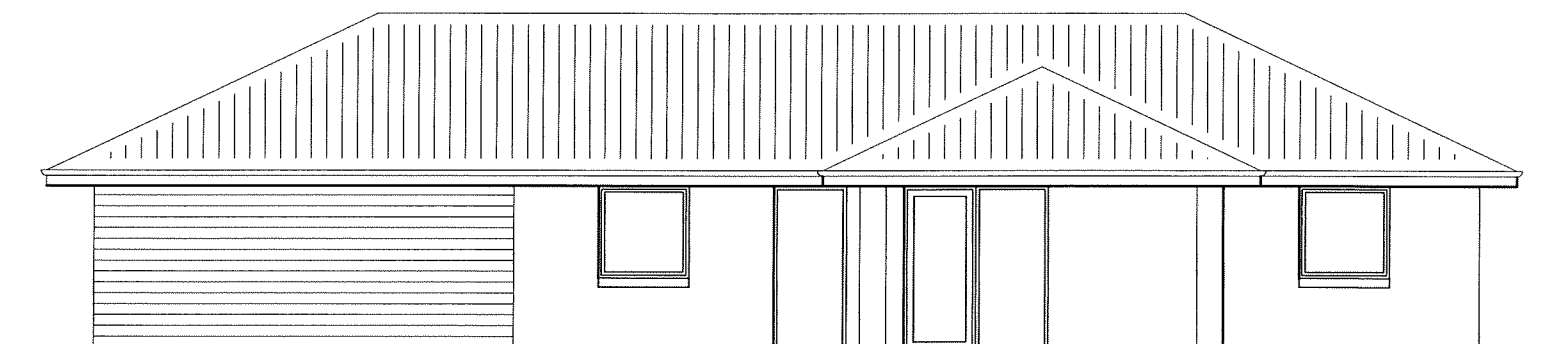

Facade mod syd

Terræn niveau er ikke indtegnet.