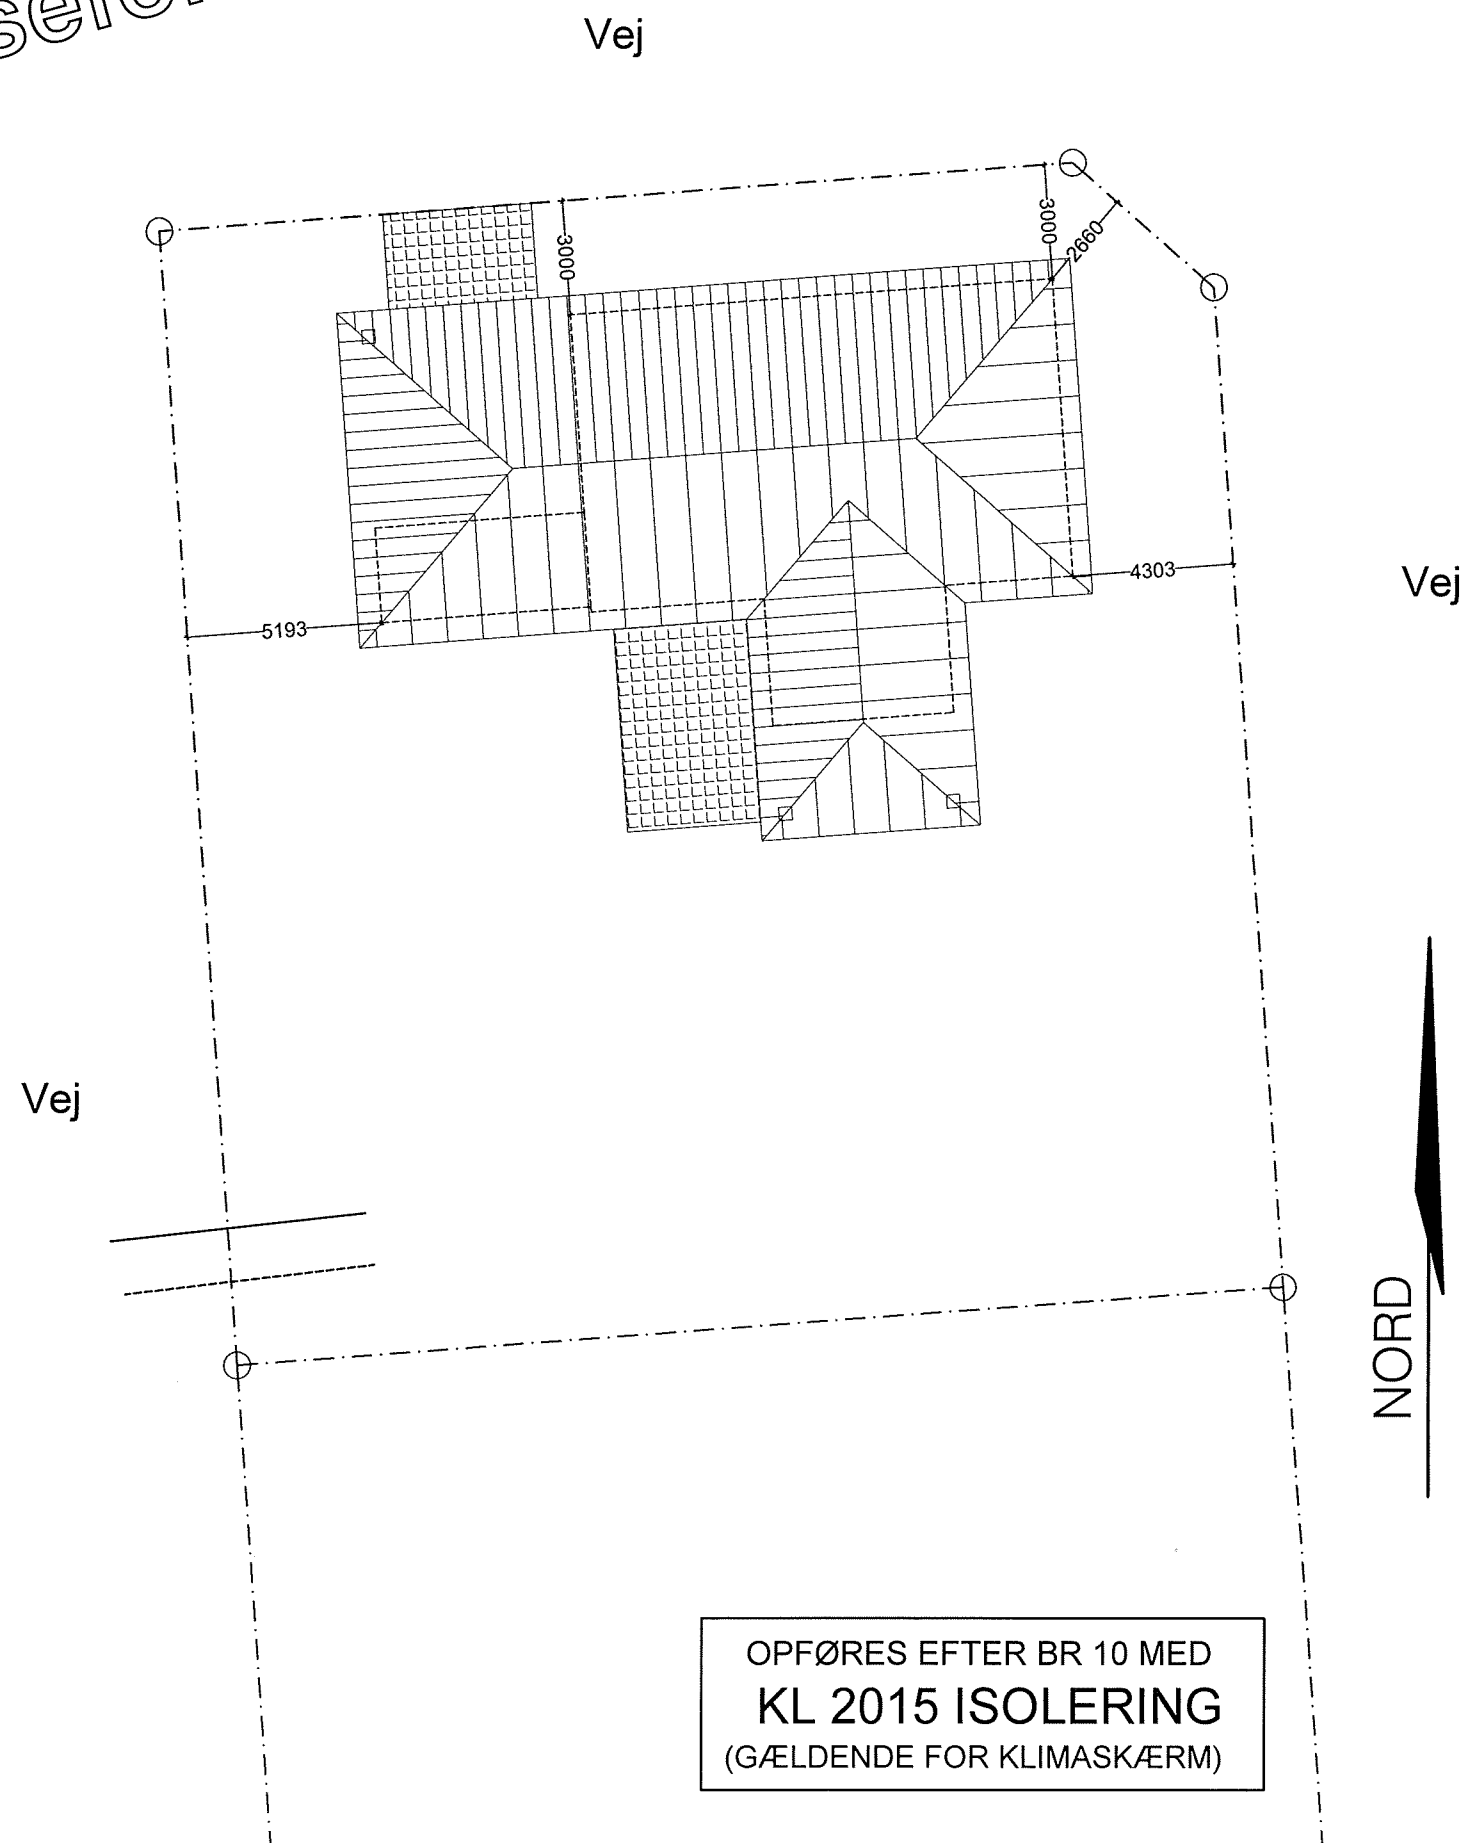

HusCompagniet

Kom trygt i hus

Grundareal.....834.0 m²

Beboelse.....117,5 m²

Carport30.0 m²

Redskabsrum.....14.0 m²

Overdækket terrasse.....12.0 m²

Bebygget areal.....173.5 m²

Beboelse.....117.5 m²

Carport / redskabs. over 35 m²..... 9.0 m²

Bruttoetageareal.....126.5 m²

Bebyggelsesprocent..... 15.2 %

Matr. nr. 9 db Helsted By, Borup

HusCompagniet
Kom trygt i hus

PLUTOVEJ 3 • 8700 HORSENS TLF. 75645799 FAX. 75645798

Emne : Beliggenhedsplan
Byggeadr. : Kong Roars Vej 1,
Randers NV

Mål: 1 : 200 Sagsnr: 112529
Tegn: HVJ/MAA
Type: 117,5/44/12

Skitseforslag

OPFØRES EFTER BR 10 MED
KL 2015 ISOLERING
(GÆLDENDE FOR KLIMASKÆRM)