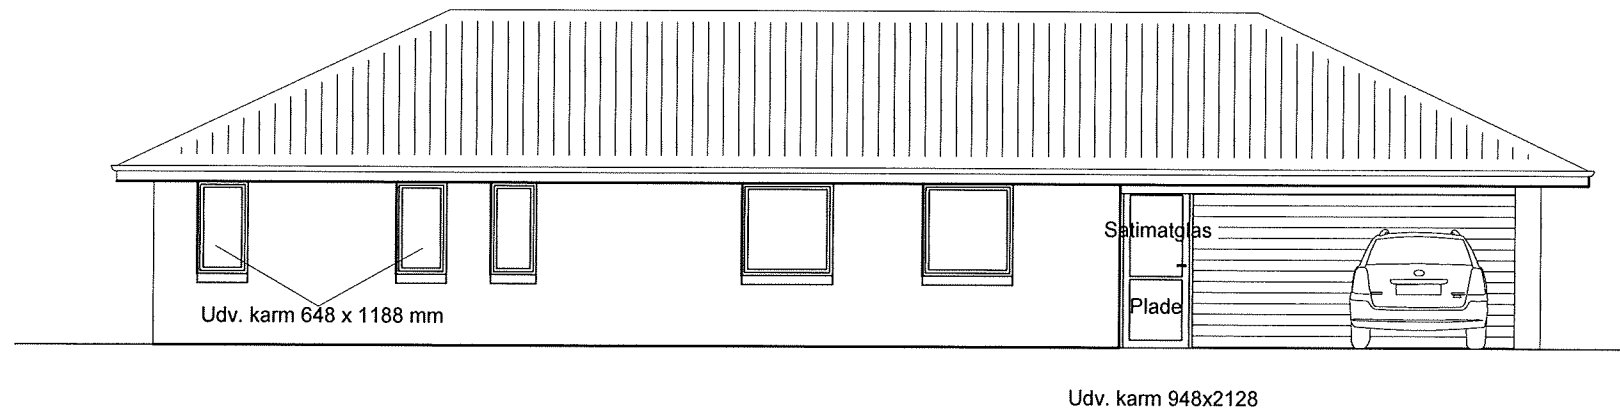

Døre og terrassepartier
 Højde 2118 mm

Tagsten : Sorte betontagsten
 Mursten : Strøjer Tegl B430 - Bison (Gråbrune nuanceret blødstrøgne)
 Vinduer / døre : Træ / alu - farve hvid / granit

Facade mod nord